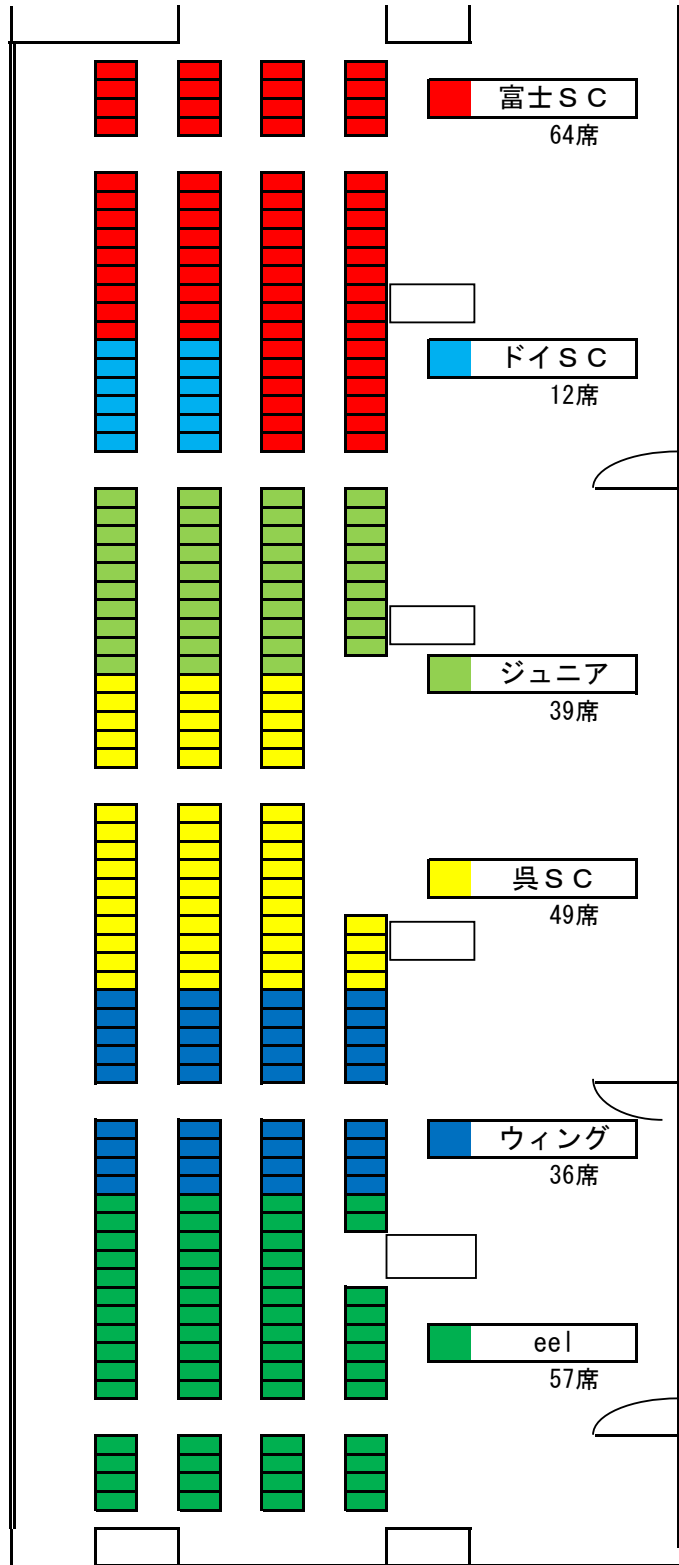

呉市営プール 1F

本大会は招集時間を設定してあります。招集開始時間までに必ず招集待機場所に集まって下さい。続けてレースに出る場合は事前に招集員にお伝え下さい。

招集所での混雑回避のため、早くに招集所に集まらないでください。招集時間はプログラムでご確認ください。

25m自由形
招集所

呉市営プール 2F 観覧席

プ
ー
ル

呉市営プール 2F